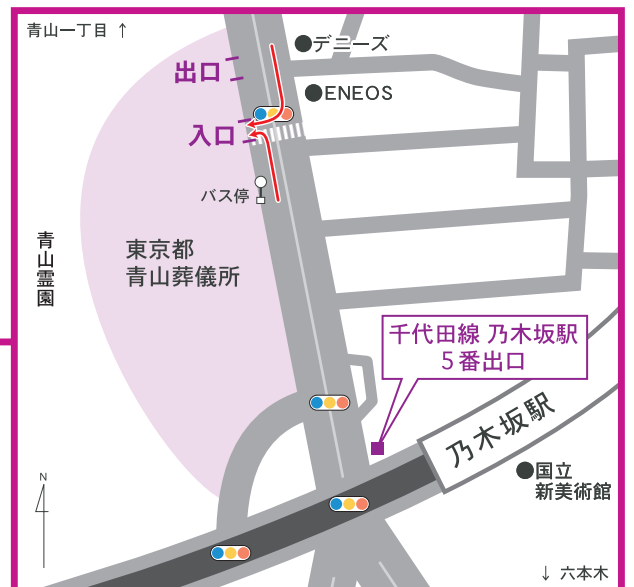

青山葬儀所までのご案内

■最寄り駅から

- 東京メトロ千代田線 「乃木坂」下車 5番出口より徒歩3分
 - 東京メトロ銀座線、半蔵門線
都営地下鉄大江戸線 「青山一丁目」下車 5番出口より徒歩12分
- ※乗り換え時間は含みません。乗り換えにはそれぞれ10～15分程度を見込んでください。

■遠方からご来所の方へ

●羽田空港から最寄り駅まで

羽田空港 ■■■ (京急蒲田) ■■■ (品川) ■■■ 大門 ■■■ 青山一丁目 45分

● 京浜急行(都営地下鉄浅草線直通運転) ● 都営地下鉄大江戸線 ●

●東京駅から最寄り駅まで

東京 ■■■ 霞ヶ関 または 国会議事堂前 ■■■ 乃木坂 16分

● 東京メトロ丸の内線 ● 東京メトロ千代田線 ●

■お車でお越しの方へ

駐車場へはどちらの車線からでもお入りになれます。
なるべく公共の交通機関でお越しください。

■タクシーでお越しの方へ

以下の時間は目安です。
道路状況により時間が変わりますので、十分に余裕をもってご来所ください。

浜松町駅より約20分
東京駅より約20分
品川駅より約20分
渋谷駅より約10分
原宿駅より約10分
信濃町駅より約10分

近郊地図

拡大図

東京都青山葬儀所

〒107-0062 東京都港区南青山2-33-20
TEL:03-3401-3653 FAX:03-3401-3214